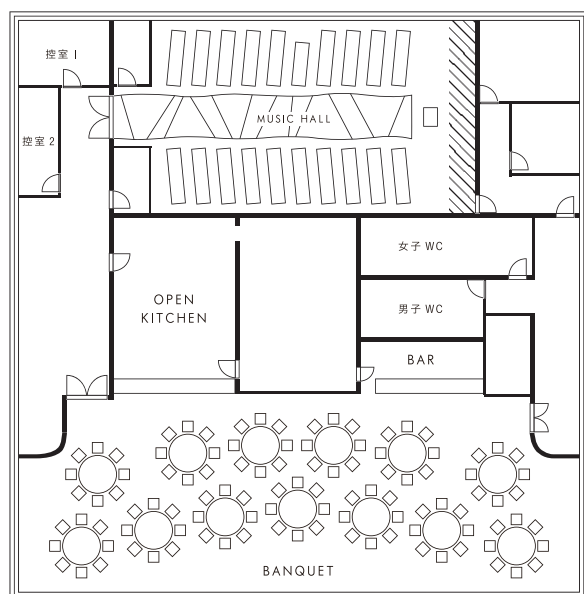

## PARTY &amp; MICE

2 F

## MUSIC HALL

面積 117㎡ / 35.4坪 / 天井高3m  
設備 ワイヤレスマイク

[会議室利用料金] (税込)

基本2時間迄 110,000円 / 追加料金1時間毎 33,000円

ご利用人数 シアター90名

## lily

面積 183㎡ / 55.3坪 / 天井高3m

ご利用人数 30名様～120名様

設備 スクリーン(2面)、プロジェクター  
ワイヤレスマイク

[プラン料金] (税・サービス料込)

LUNCH 3,850円～

DINNER 5,500円～

FREE DRINK 1,650円 / 2,200円 / 2,750円